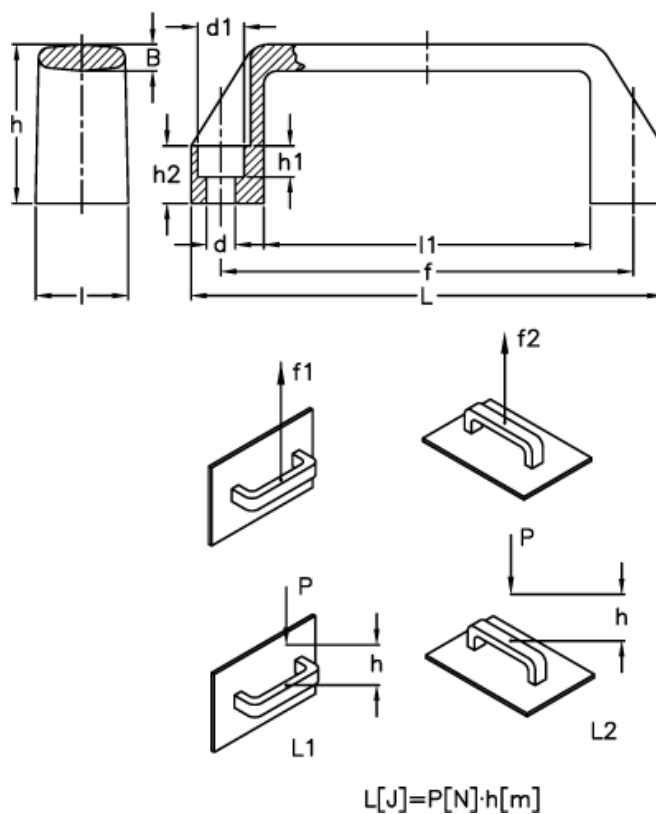

Varenummer: 2304037102
 Beskrivelse: E+G Bøjlegreb
 M.443/140-8-CH, orange

Mål

B	= 7.0	h2	= 15
d	= 8.5	l	= 26
d1	= 13.5	L	= 134
f	= 117 +/- 1	l1	= 95
F1 (N)	= 4500	L1 (J)	= 20
F2 (N)	= 2500	L2 (J)	= 13
h	= 41		
h1	= 8.5		